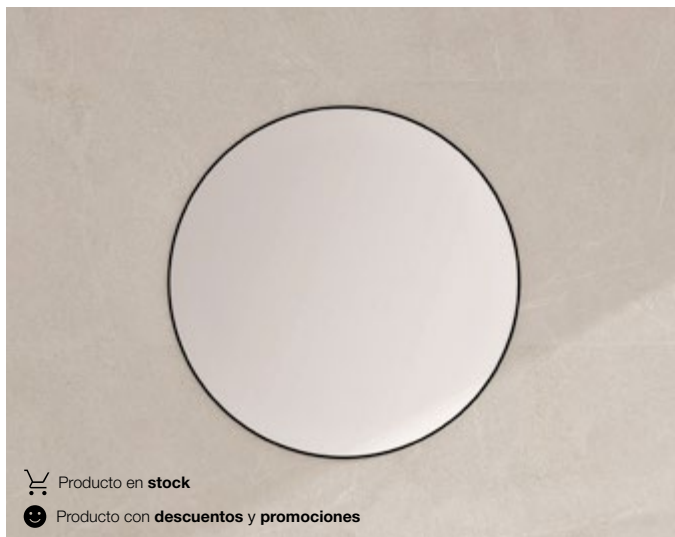

Producto en **stock**

Producto con **descuentos y promociones**

Baño

ESPEJO DE LA SERIE CUIR

CARACTERÍSTICAS, MATERIALES
Y ACABADOS.

Espejo con marco de hierro lacado en negro mate. Combina muy bien con la grifería y los accesorios negros. **01.**
155 € Ø 60 cm G. TATES031B.

Producto en **stock**

Producto con **descuentos y promociones**

Baño

ESPEJO DE LA SERIE NERO

CARACTERÍSTICAS, MATERIALES
Y ACABADOS.

Espejo con marco de hierro lacado en negro mate. Sencillo, clásico y elegante, para aportarte un estilo contemporáneo y a la vez atemporal. **01.**
221 € Ø 80 cm G. TATES032B.