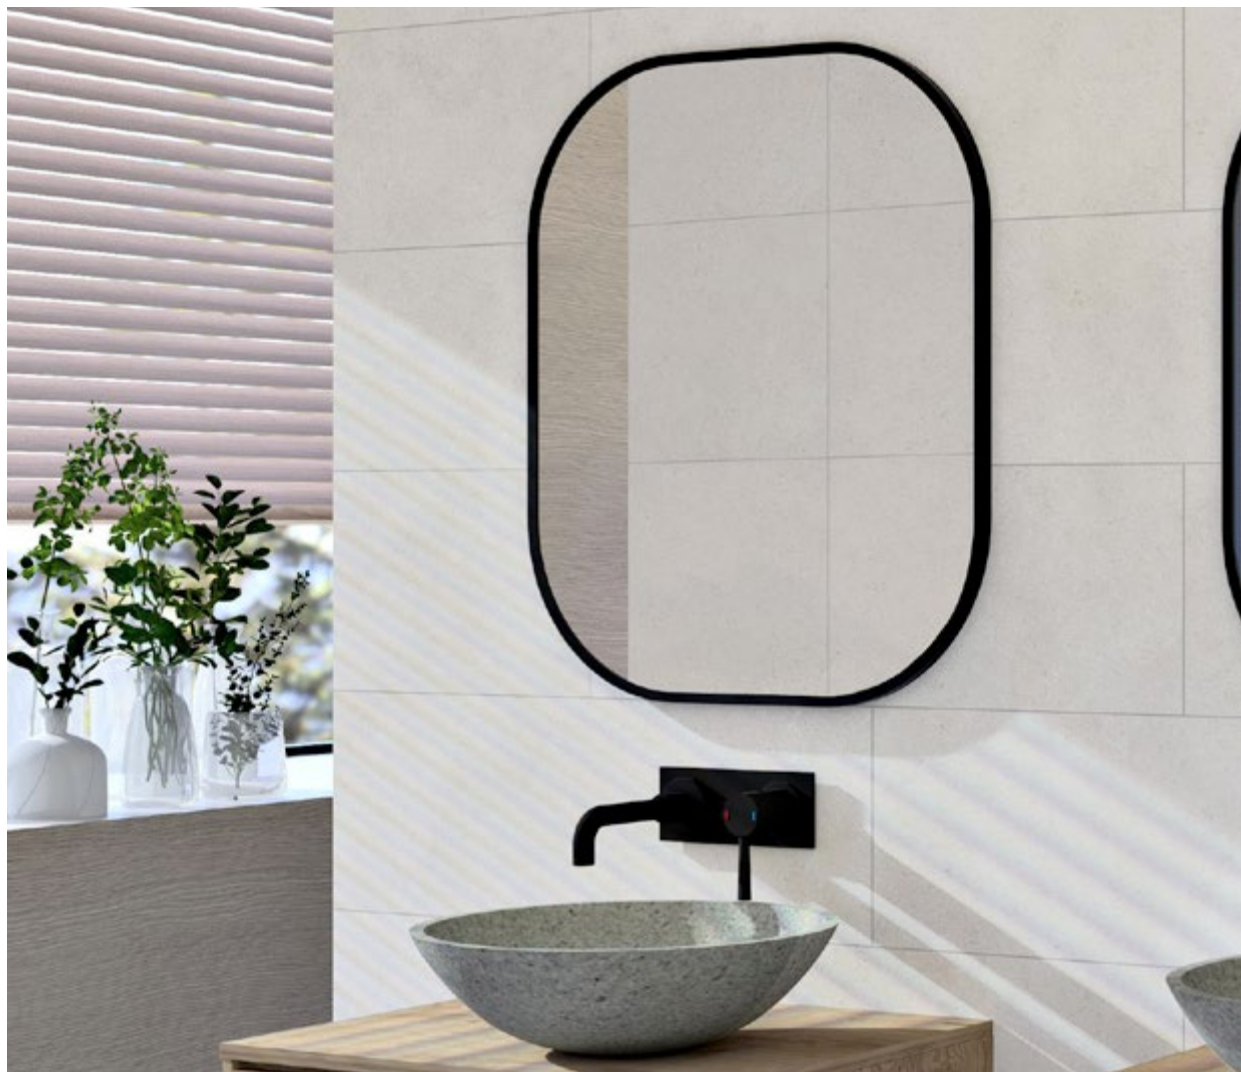

# Baño

## Baño

### ESPEJOS DE LA SERIE HALO

CARACTERÍSTICAS, MATERIALES Y ACABADOS.

Espejo retroiluminado con marco pintado de negro en todo el perímetro. Resalta el color y la textura de la cerámica y da calidez a tu baño.