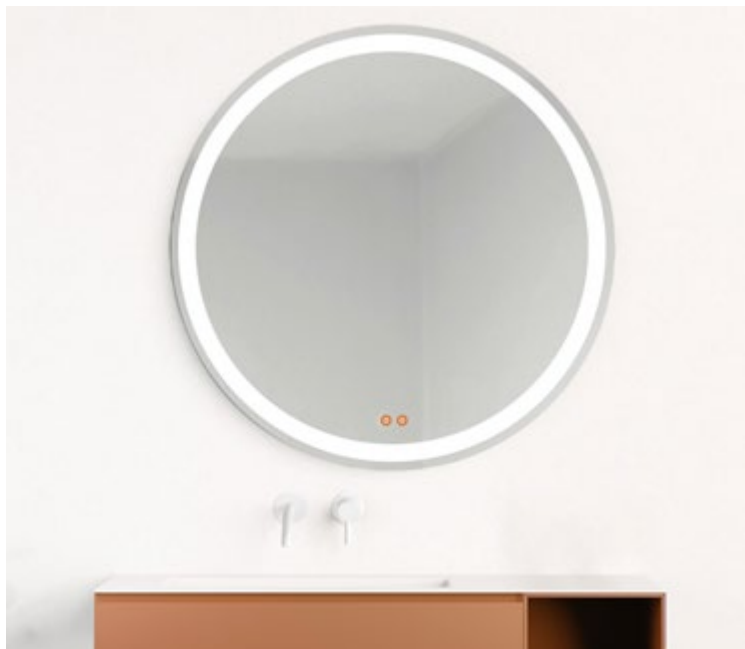

MIT
MANILLONS TORRENT

ESPEJOS DE LA SERIE REDONDO PLUS

CARACTERÍSTICAS, MATERIALES Y ACABADOS.

Antivaho. Bajo consumo. Luz LED frontal. Luz cálida y fría (4000 k/5500 k). Cristal de 5 mm ultraclaro libre de cobre. **01.382 €** Ø70cm 18 W. 7110 — **02.437 €** Ø80cm 21 W. 7111.