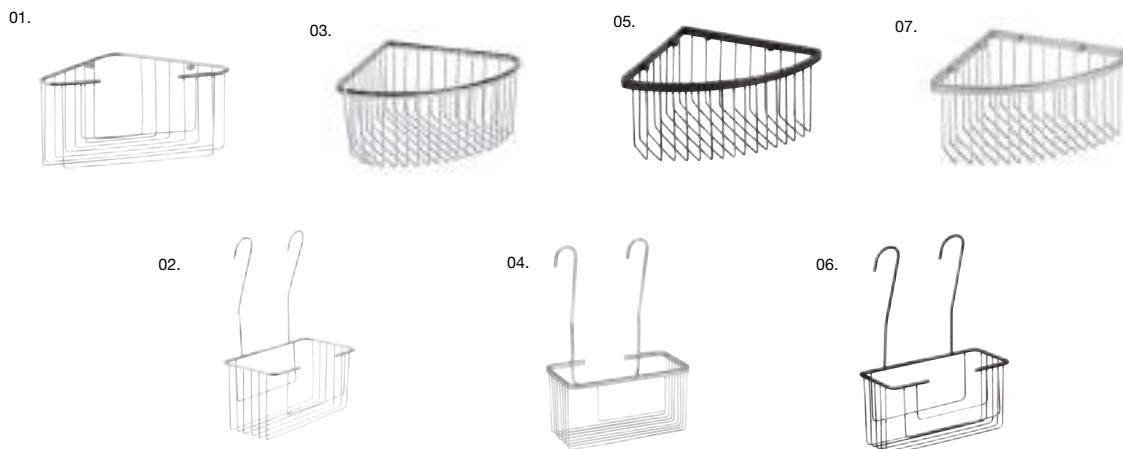

Baño

CONTENEDORES

CARACTERÍSTICAS, MATERIALES Y ACABADOS.

01. Contenedor de rincón inox. y latón cromado **47 €** 23 × 23 cm. Al. 14 cm G.GIACE006. — **02.** Contenedor para colgar en grifería. Inox. y latón cromado **53 €** 26,8 × 14,8 cm. Al. 38,6 cm G.GIACE004 — **03.** Contenedor de rincón. Inox. y latón cromado **54 €** 23 × 23 cm. Al. 12 cm G.GIACE028. — **04.** Contenedor para colgar en grifería. Inox. y latón cromado **42 €** 26,8 × 14,8 cm. Al. 38,6 cm G.GIACE052 — **05.** Contenedor de rincón. Aluminio negro mate **30 €** 30,5 × 23 cm. Al. 12 cm G.GIACE053B. — **06.** Contenedor para colgar en grifería. Aluminio negro mate. **44 €** 26,8 × 14,8 cm. Al. 38,6 cm G.GIACE055 — **07.** Contenedor de rincón. Aluminio brillo **28 €** 30,5 × 23 cm. Al. 12 cm G.GIACE050B.