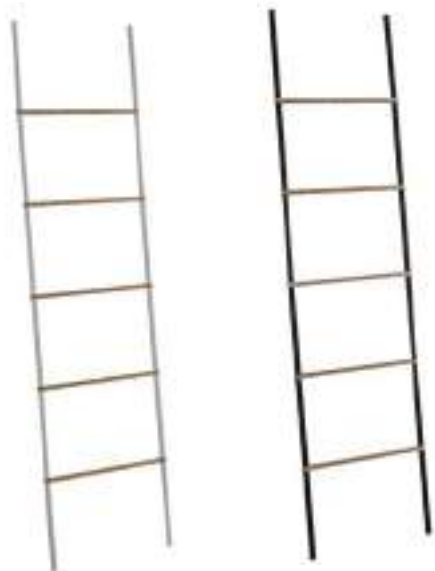

01.

TABURETES Y TOALLEROS KENTA

CARACTERÍSTICAS, MATERIALES Y ACABADOS.

Producto en **stock** Producto con **descuentos y promociones**

01. Taburete plegable KENTA negro mate **39 €** 27 cm x 27 cm Al. 46cm G. GEDYY244.— **02.** Escalera porta toallas KENTA blanco mate **61 €** 45 cm x 12 cm Al. 49cm G. GEDYY303.— Escalera porta toallas KENTA negro mate **61 €** 45 cm x 12 cm Al. 49cm G. GEDYY304.

01.

02.

TOALLERO + ESCOBILLERO

CARACTERÍSTICAS, MATERIALES Y ACABADOS.

Producto en **stock**

Producto con **descuentos y promociones**

01. Toallero bambú serie Trilly negro mate **79 €** 14 x 34 cm Alt. 84 cm G. GEDYY236 — Portarrollos y escobillero serie Trilly negro mate **79 €** 14 x 14 cm Alt. 63 cm G. GEDYY237. — **02.** Toallero negro mate. **74 €** 34 x 14 cm Al. 83 cm G. GEDYY208 — Portarrollos y escobillero. 14 x 14 cm Al. 63 cm **74 €** G. GEDYY209 — **03.** Escobillero de suelo KENTA blanco mate **19 €** 9,1 cm x 9,1 cm Al 37,7 cm G. GEDYY305. — **04.** Escobillero de suelo KENTA negro mate **19 €** 9,1 cm x 9,1 cm Al 37,7 cm G. GEDYY306. Disponible en los colores: Gun metal, cepillado, cromo, negro mate, oro mate y blanco.