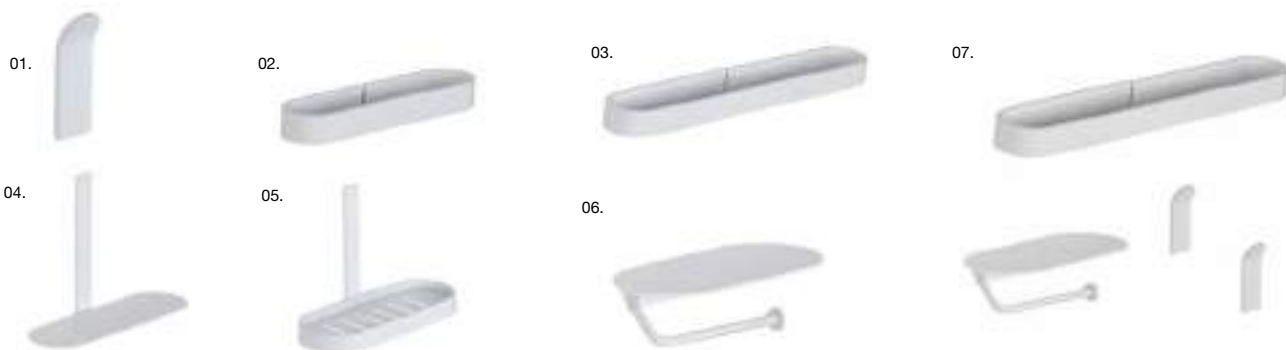

09.

10.

Disponible también en
acabado cromo

Baño Desarrollado por: estudi Ribaudí

ACCESORIOS DE LA SERIE LOOPS BLANCO

CARACTERÍSTICAS, MATERIALES Y ACABADOS.

 Producto en **stock**

 Producto con **descuentos y promociones**

Serie adhesiva fabricada en aluminio lacado blanco mate. Material muy adecuado para el baño por su alta resistencia a la humedad. **01.** Percha **7 €** 3×0,5 cm Alt. 9 cm G.LOOPS011B — **02.** Toallero aro **24 €** 25×6 cm Alt. 3 cm G.LOOPS015B — **03.** Toallero 40 cm **30 €** 40×6 cm Alt. 3 cm G.LOOPS017B — **04.** Estante **36 €** 30×10 cm Al. 25 cm G.LOOPS016B — **05.** Jabonera ducha **39 €** 30×12 cm Al. 25 cm G.LOOPS012B — **06.** Estante portarrollos **25 €** 20×10 cm Al. 5 cm G.LOOPS014B — **07.** Pack 4 piezas 2 perchas+ toallero+portarrollos **60 €** Caja estuche de 44×16×12 cm G. LOOPS410B. Disponible también en negro mate y cromo.