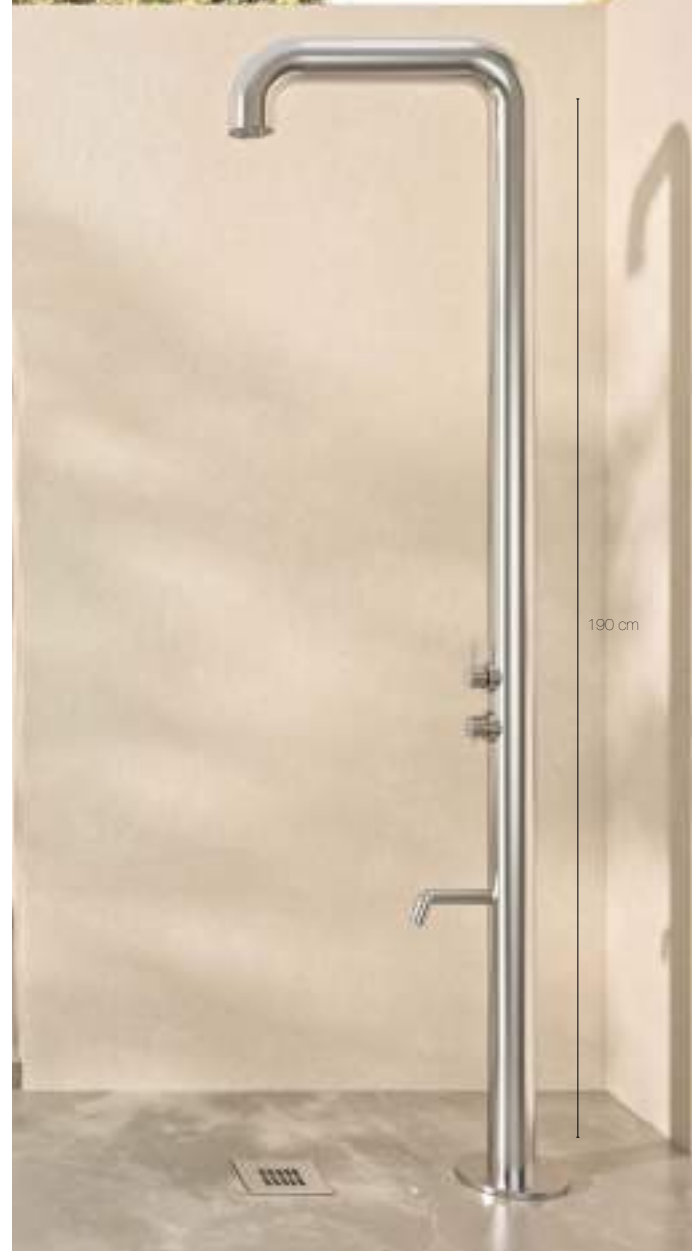

ramonsoler.

Columnas de ducha de exterior **01.** Columna de ducha monomando exterior de 1 vía para piscina. Altura 190 cm **1.747 €** COLEX1
– **02.** Columna de ducha monomando exterior de 2 vías para piscina. Altura 190 cm **1.879 €** COLEX2.