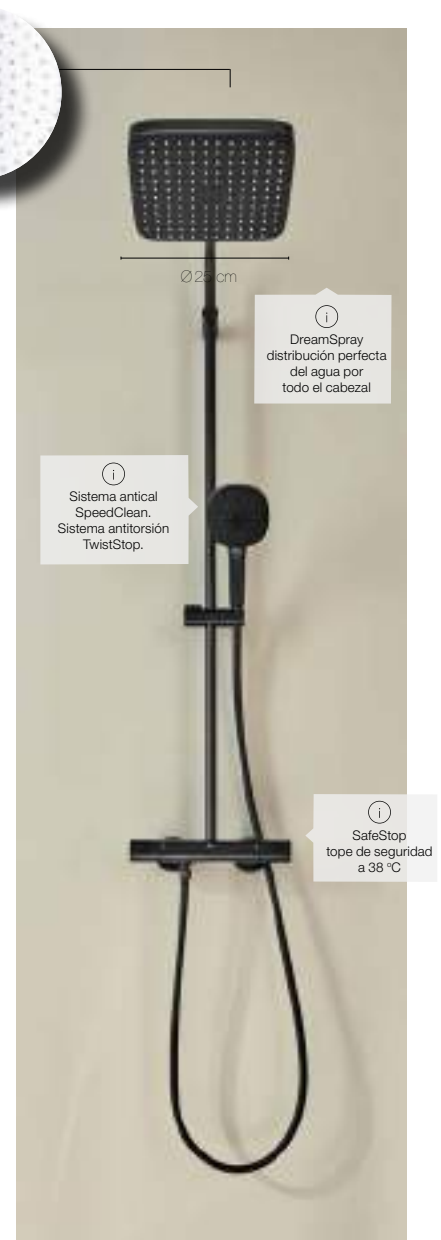

También disponibles en cromo

Equipos de ducha termostáticos. **01.** TEMPESTA System 210 Round **482,79€** Altura fija. Soporte regulable en altura 26811001 — **02.** Tempesta System 250 Round. Sistema de ducha termostático. Cromo **650,98 €** 26670001 — Negro mate **845,79 €** 266702431 — **03.** Tempesta System 250 Cube. Sistema de ducha termostático. Cromo **650,98 €** 26689001 — Negro mate **845,79 €** 266892431.