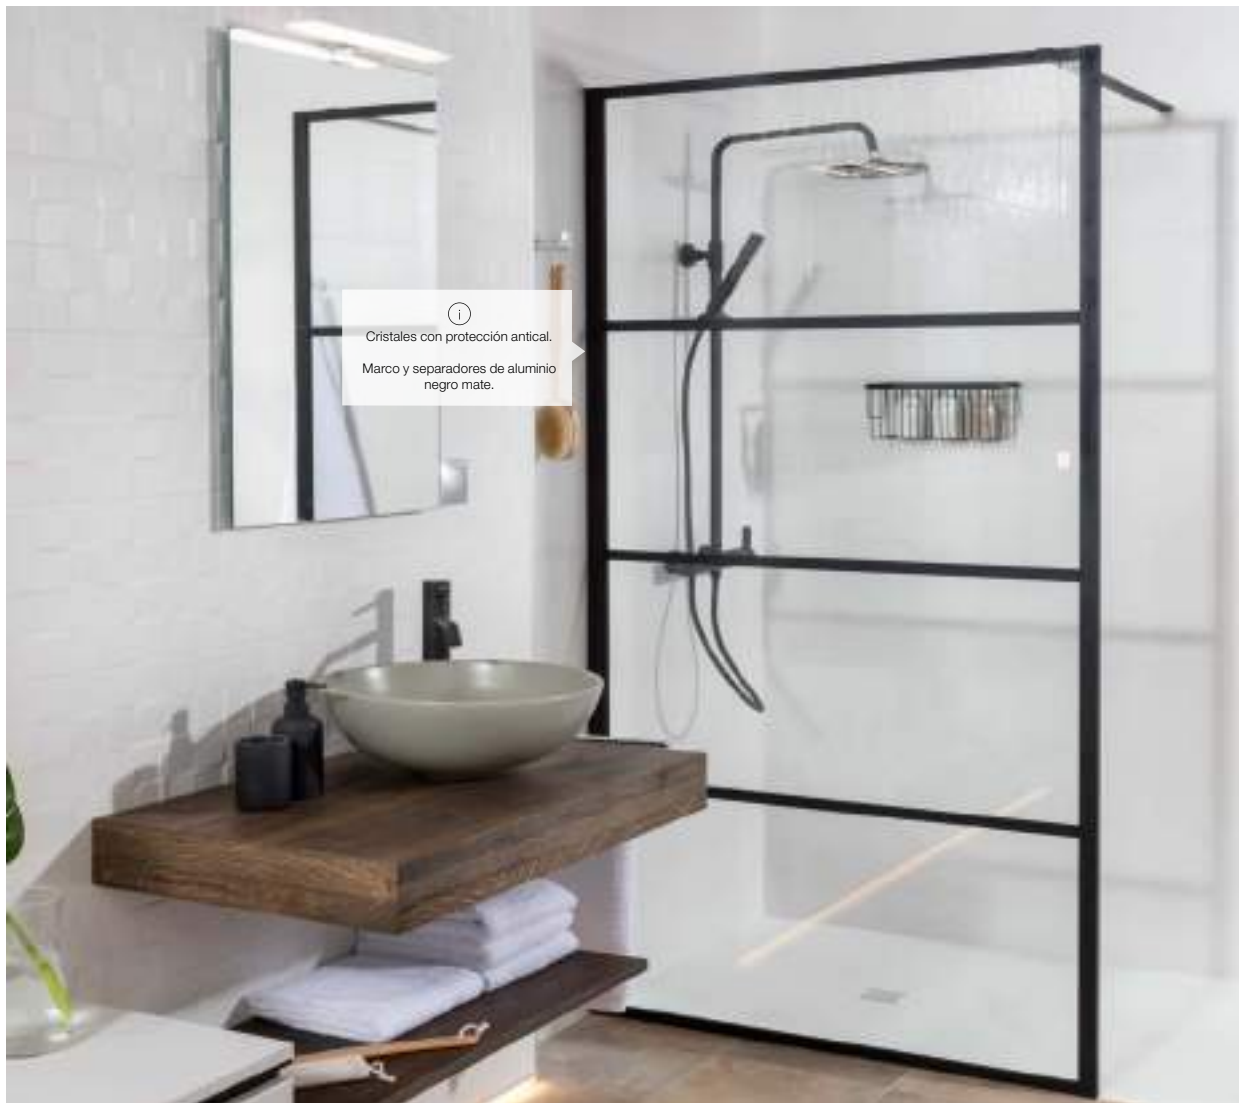

i
Cristales con protección antical.
Marco y separadores de aluminio negro mate.

Precio mampara SOHO desde 520 €.

Baño

MAMPARA DE LA SERIE SOHO

CARACTERÍSTICAS, MATERIALES Y ACABADOS.

Frontal ducha 1 hoja fija. **Medidas** Ancho de 100 cm x 200 de altura. **Grosor cristal** 8 mm. **Colores cristal** Transparente. **Colores perfil** Negro mate. **Antical** EasyClean®. **Incluye** barra de sujeción a 90°.