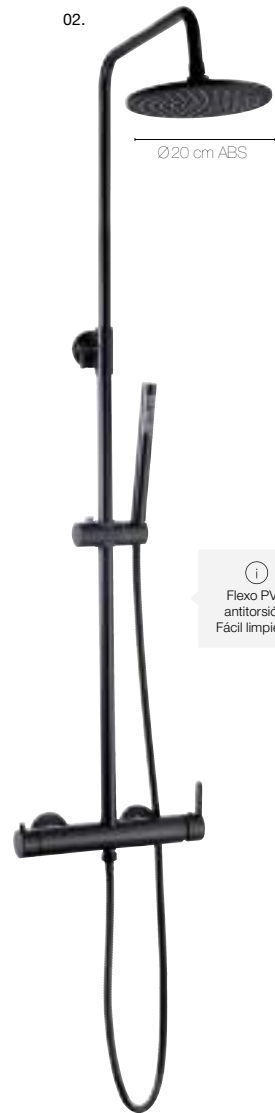

Baño

i
Flexo PVC
antitorción.
Fácil limpieza.

Producto en **stock** Producto con **descuentos y promociones**

Equipos de ducha monomando. **01. PLANO negro** altura regulable entre 78 y 125 cm **301 €** PLANO011B — PLANO cromo altura regulable entre 78 y 125 cm PLANO010B. Maneta disponible en distintos colores — **02. RONDO 242 €** altura regulable entre 84 y 125 cm G.ACOND080B.