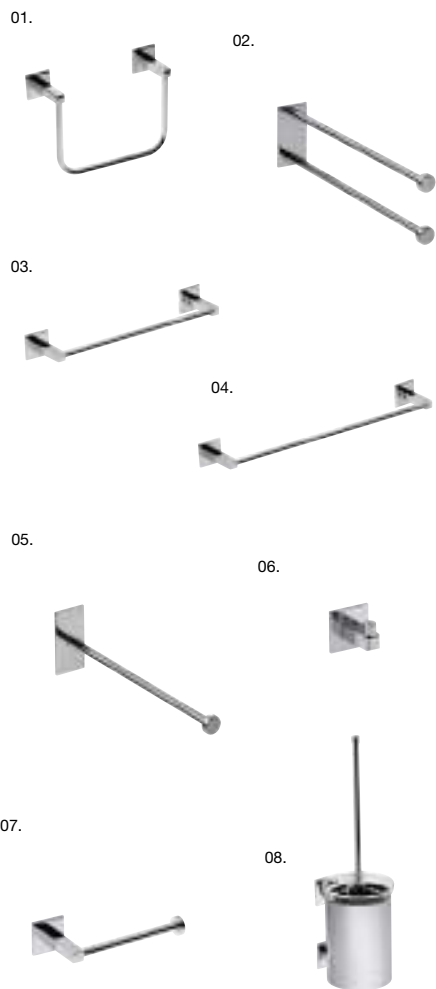

Baño

ACCESORIOS DE LA SERIE STICK

CARACTERÍSTICAS, MATERIALES Y ACABADOS.

Producto en **stock**

Producto con **descuentos y promociones**

Serie fabricada con varilla de latón macizo. Acabados; cromado brillo. **01.** Toallero aro **64 €** 22×7 cm Al. 15 cm G.STICK020B — **02.** Toallero frontal doble **72 €** 4×29,5 cm Al. 8 cm G.STICK040B — **03.** Toallero 30 cm **58 €** 28,3×7 cm Al. 4 cm G.STICK110B — **04.** Toallero 40 cm **64 €** 42×7 cm Al. 4 cm G.STICK100B — **05.** Toallero frontal **64 €** 4×29,5 cm Al. 8 cm G.STICK030B — **06.** Percha **31 €** 4×4,5 cm Al. 4 cm G.STICK010B — **07.** Portarrollos lateral **56 €** 15,5×7 cm Al. 4 cm G.STICK050B — **08.** Escobillero a pared **71 €** 10×12,5 cm Al. 35,5 cm G.STICK080B. *Consultar con tienda para mas elementos de la serie.*