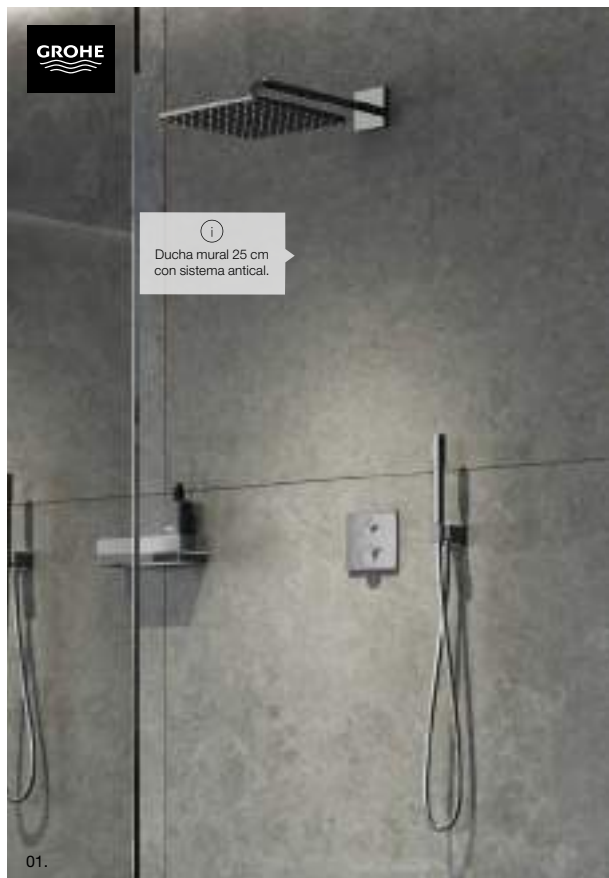

Escanea para más información.

GROHE RÁPIDO SMARTBOX CUERPO UNIVERSAL— Ref. 35604000 / G. GROH5888 **108,9 €** Instala el cuerpo ahora y escoge el panel de control más tarde entre **3 opciones de tecnología:** monomando, termostato, smartcontrol **2 estilos:** redondo o cuadrado **variedad de acabados:** cromo, negro mate, colores.