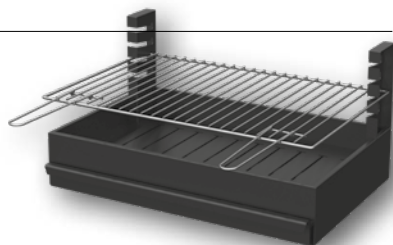

Barbacoa PAELLERO

Ladrillo refractario y hormigón

Alto 238 cm.
Fondo 74 cm.
Ancho 163 cm.
Zona de fuego 78 cm.
Peso 860 kg.

Barbacoa con parrilla incluida.

Castaño
ref. G BARBA005

825€

Negro/Gris
ref. G BARBA006

799€

Parrilla con cajón

Fondo 35 cm. Ancho 54 cm.
Con cajón para cenizas.

Ref. G BCOMP039

75€

Parrilla con cajón

Fondo 38 cm. Ancho 64 cm.
Con cajón para cenizas.

Ref. G BCOMP055

89€

COCINA CUALQUIER PLATO

Pan, carne, pizza, pescado, lechón...

695€

Horno MORUNO

Losa exterior 110 x 110 x 85 cm.
Bóveda interior de barro auténtico de 85 cm.
Peso 700 kg.

Ref. G HORNO001

Horno en ladrillo macizo refractario y baldosas macizas refractarias. Retén el calor más de 3 horas, para cocinar todo tipo de platos con la puerta cerrada. Requiere aislamiento.