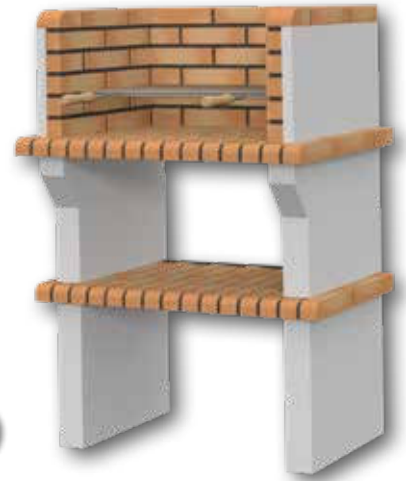

¿preparados?

Valido hasta diciembre de 2023 o fin de existencias. Más información en gamma.es

**¡Especialistas en
barbacoas de cemento!**

**Barbacoa
COMPACTA SP**

Alto 190 cm.
Fondo 47 cm.
Ancho 68 cm.
Zona de fuego 50 cm.
Peso 550 kg.

Barbacoa sin pintar
con parrilla incluida.
Ref. G BCOMP001

199€

**Mayor zona
de fuego y altura**

**Barbacoa
FIRST 22**

Alto 228 cm.
Fondo 58 cm.
Ancho 124 cm.
Peso 500 kg.
Zona de fuego 68 cm.
Barbacoa sin pintar
con parrilla incluida.
Ref. G BCOMP051

425€

**Barbacoa
FIRST 22 REPISA**

Repisa lado derecho

Alto 228 cm.
Fondo 58 cm.
Ancho 160 cm.
Peso 615 kg.
Zona de fuego 68 cm.

Barbacoa sin pintar
con parrilla incluida.
Ref. G BCOMP052

495€

**Mayor zona
de fuego y altura**

**Barbacoa
FIR 22**

Alto 127 cm.
Fondo 58 cm.
Ancho 92 cm.
Zona de fuego 68 cm.
Peso 550 kg.

Barbacoa sin pintar
con parrilla incluida.
Ref. G BCOMP053

249€

NOVEDAD

**Barbacoa
FIRST 22 SP**

Alto 228 cm.
Fondo 58 cm.
Ancho 92 cm.
Peso 480 kg.
Zona de fuego
68 cm.