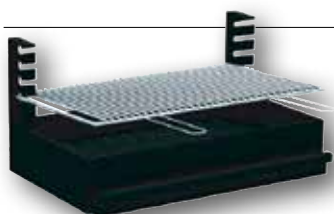

599€

Barbacoa modular CHIC*

Alto 205 cm.
Fondo 43,5 cm.
Ancho 77,5 cm.
Peso 520 kg.
Zona de fuego 59 cm.

Barbacoa con parrilla incluida.
*Precio del módulo central, sin laterales.
Ref. G BCOMP005

Módulo con estante

Alto 87 cm.
Fondo 43,5 cm.
Ancho 77,5 cm.

Ref. G BCOMP018

275€

Módulo con fregadero

Alto 87 cm.
Fondo 43,5 cm.
Ancho 77,5 cm.

Ref. MODULOL60MTLL2

300€

Módulo opcional ✂

✂ Módulo opcional

Espacios que facilitan una mejor organización

70 cm

899€

Barbacoa SPECIAL

Ladrillo y hormigón

Alto 190 cm.
Fondo 68 cm.
Ancho 187 cm.
Zona de fuego 70 cm.
Peso 880 kg.

Color castaño y ladrillo refractario.
Barbacoa con parrilla incluida.
ref. G BARBA070

Color negro/gris

78 cm

Color castaño

Barbacoa PAELLERO

Ladrillo refractario y hormigón

Alto 238 cm.
Fondo 74 cm.
Ancho 163 cm.
Zona de fuego 78 cm.
Peso 860 kg.

Barbacoa con parrilla incluida.

Castaño
ref. G BARBA005

825€

Negro/Gris
ref. G BARBA006

799€

Parrilla con cajón

Fondo 35 cm. Ancho 54 cm.
Con cajón para cenizas.

Ref. G BCOMP039

75€

Parrilla con cajón

Fondo 38 cm. Ancho 64 cm.
Con cajón para cenizas.

Ref. G BCOMP055

89€