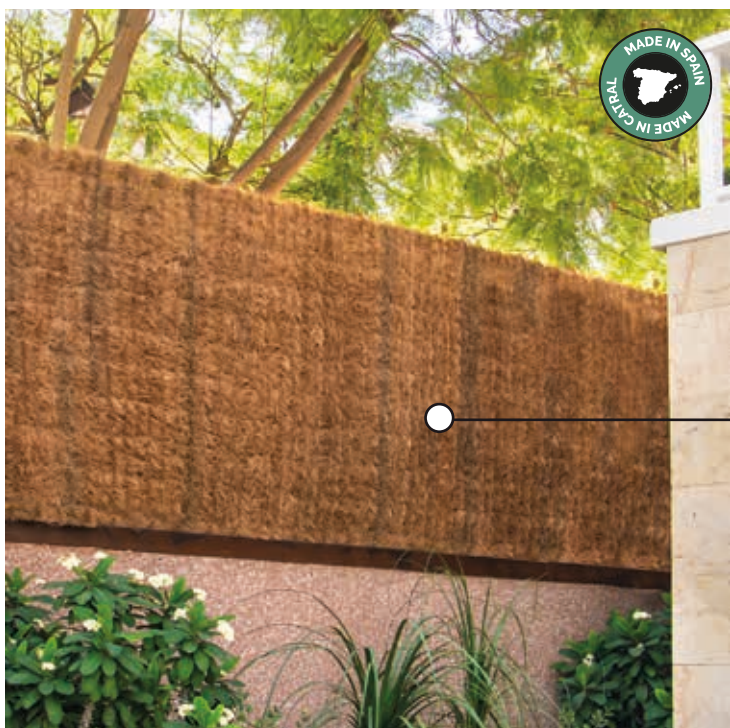

🏠	📏	m	📦	🚚
17010001	8 422502 31499 7	1x3	1	16
17010002	8 422502 65729 2	1,5x3	1	16
17010003	8 422502 45849 3	2x3	1	16