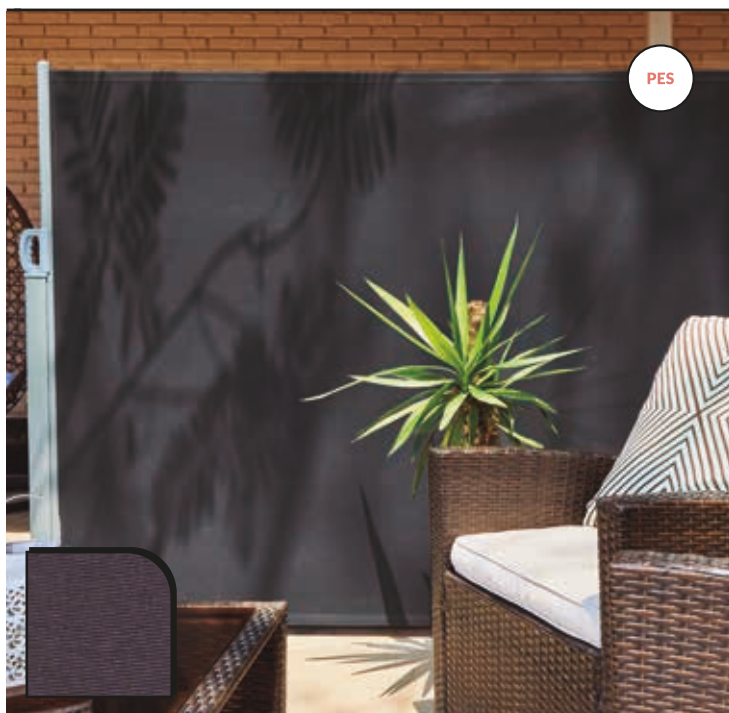

Separador ambiente extensible
Separador ambiente extensível
Separatore per ambiente estensibile

- (ES) Separador de ambiente extensible fabricado en Poliéster y PU. Resistente al agua. Ideal para terrazas y jardines. Estructura de acero.
- (PT) Separador de ambiente extensível fabricado em poliéster e PU. Resistente a água. Ideal para terraços e jardins. Estructura de aço.
- (IT) Separatore per ambiente estensibile in poliestere e poliuretano. Resistente all'acqua. Ideale per la terrazza o il giardino. Telaio in acciaio.

📦	📏	m	📄	🚚
53040029	8 422502 61522 3	1,6x3	1	60
53040040	8422502 55840 7	1,6x3 (Doble)	1	60

Clip de fijación
Clip de fixação
Clip per il fissaggio

- (ES) Completa tu lineal de mallas de ocultación con accesorios de fijación.
- (PT) Complete sua malha de ocultação linear com acessórios de fixação.
- (IT) Completa il tuo assortimento di reti occultanti con i nostri accessori per il fissaggio.

📦	📏	cm	📄	🚚
22020009	8 422502 22566 8	4x5x1	20	1560