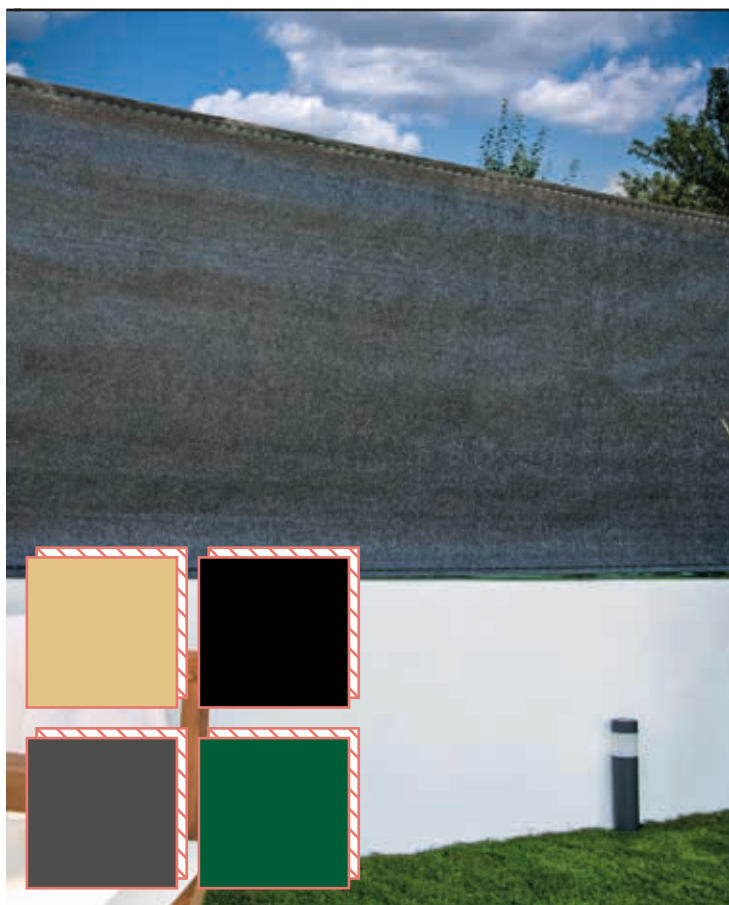

MESHNET Malla de ocultación
200 g/m² | MESHNET Malha
de ocultação 200 g/m²
MESHNET Rete occultante 200 g/m²

200
g/m²

- (ES) Mallas resistentes, ideales para zonas de viento con una alta estabilidad y ocultación, fabricadas en polietileno de alta densidad, con protección anti uv.
- (PT) Malha resistente, ideal para zonas de vento com alta estabilidade e de ocultação, fabricadas em polietileno de alta densidade e com proteção anti UV.
- (IT) Reti resistenti, dall'elevata stabilità e capacità di occultamento, risultano ideali per le zone ventose. Prodotte in polietilene, sono anche dotate di protezione anti-UV.

🏠	📏	m	📦	🚚
53070002	8 422502 41834 3	1x3	16	192
53070003	8 422502 46622 1	1,5x3	12	72
53070004	8 422502 17168 2	1x3	16	192
53070005	8 422502 05433 6	1,5x3	12	72
53070006	8 422502 95684 5	1x3	16	192
53070007	8 422502 58184 9	1,5x3	12	72
53070008	8 422502 57020 1	1x3	16	192
53070009	8 422502 50527 2	1,5x3	12	72