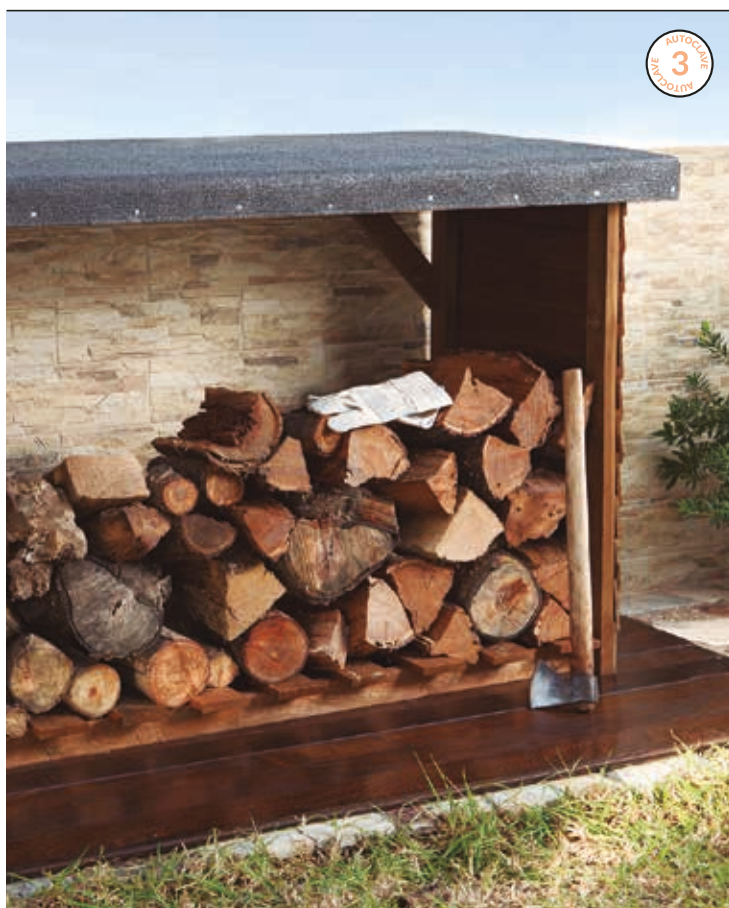

Leñero | **Lenheiro** | **Legnaia**

- (ES) Madera de pino tratada y de color anaranjado que incluye una tela asfáltica en la parte superior. Además, incorpora tornillería de acero inoxidable y una malla geotextil en la parte trasera de color negro.
- (PT) Madeira de Pinheiro tratada e de cor alaranjada que inclui uma tela asfáltica na parte superior. Além disso, incorpora parafusos de aço inoxidável e uma malha geotêxtil na parte traseira de cor negra.
- (IT) Legno di pino trattato e dal colore arancione, il prodotto è provvisto di un telo catramato nella parte superiore. Viti e bulloni sono in acciaio inox mentre nella parte posteriore si trova una rete geotessile di colore nero.

INFO

Incluye malla geotextil, tela asfáltica y tornillería

Inclui malha geotêxtil, tela asfáltica e parafusos

Prodotto dotato di rete geotessile, telo catramato e bulloneria

🏠	|||||	cm	📄	📦
31130001	8 422502 52975 9	100x140x60	1	7