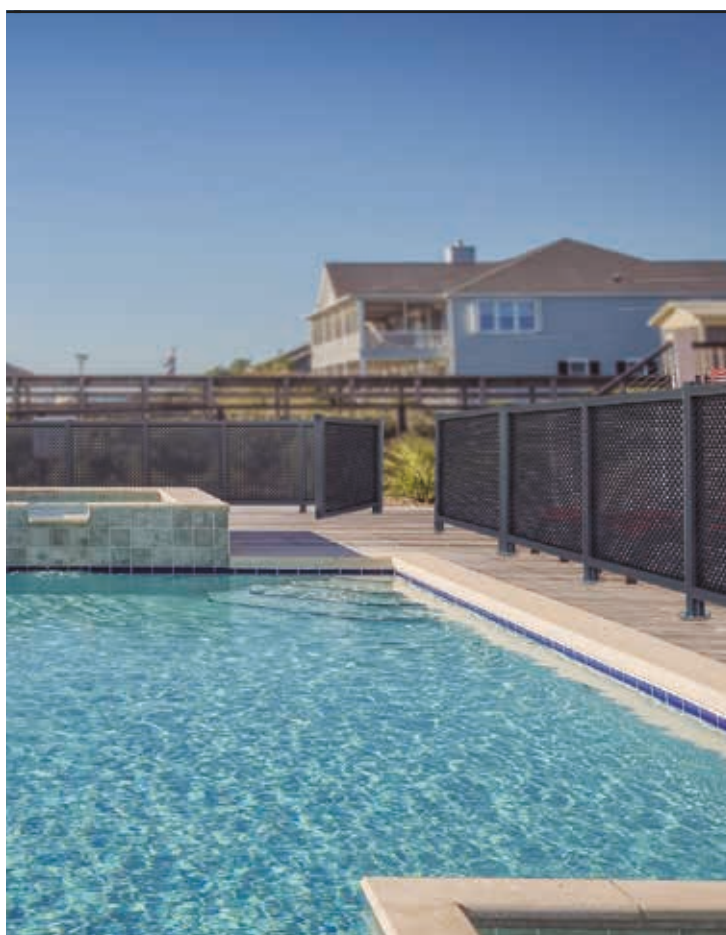

Decopannel® Horizontal
Decopannel® Horizontal
Decopannel® Orizzontale

- (ES) Gama de postes de aluminio para instalar en celosias LOP® horizontales. Junto con el resto de accesorios, conforman el concepto Decopannel desarrollado por Catral Garden. Celosia no incluida.
- (PT) Gama de postes de aluminio para instalar em gelosias LOP® horizontais. Em conjunto com os restantes acessórios, compõem o conceito Decopannel desenvolvido pela Catral Garden. Gelosia não incluida.
- (IT) Gamma di montanti in alluminio per installare tralicci orizzontali LOP®. Insieme al resto degli accessori, fanno parte del concetto Decopannel sviluppato da Catral Garden. Traliccio non incluso.

POSTE VERTICAL

🏠	|||||||	m	📄	🚚
● 21020001	8422502304776	1,225	-	-
● 21020002	8422502436842	1,225	-	-
● 21020003	8422502265053	1,225	-	-
● 21020004	8422502840717	1,225	-	-

POSTE HORIZONTAL

🏠	|||||||	m	📄	🚚
● 21020005	8422502237142	1,968	-	-
● 21020006	8422502861415	1,968	-	-
● 21020007	8422502057399	1,968	-	-
● 21020008	8422502271290	1,968	-	-