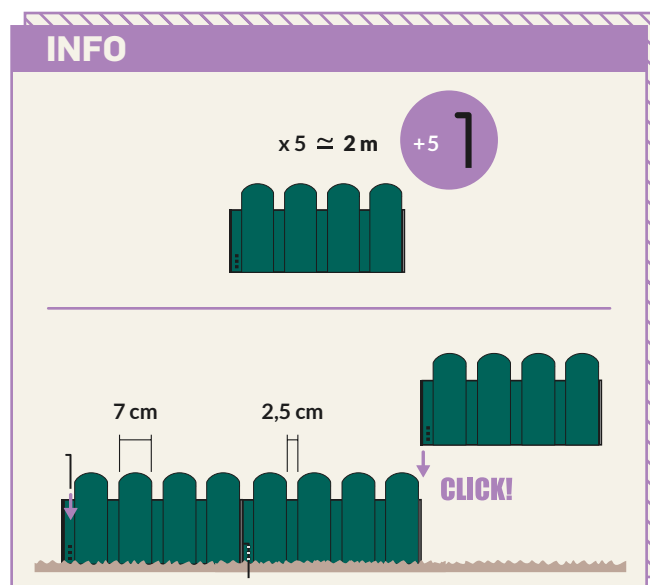

Color	Barcode	cm	Quantity	Weight
● Verde / Verde / Verde	8 422502 86703 5	40x20	4	128
○ Blanco / Branco / Bianco	8 422502 60531 6	40x20	4	128
● Marrón / Marrom / Marrone	8 422502 85891 0	40x20	4	128
● Antracita / Antracite / Antracite	8 422502 57647 0	40x20	4	128

● Verde / Verde / Verde
○ Blanco / Branco / Bianco

● Marrón / Marrom / Marrone
● Antracita / Antracite / Antracite